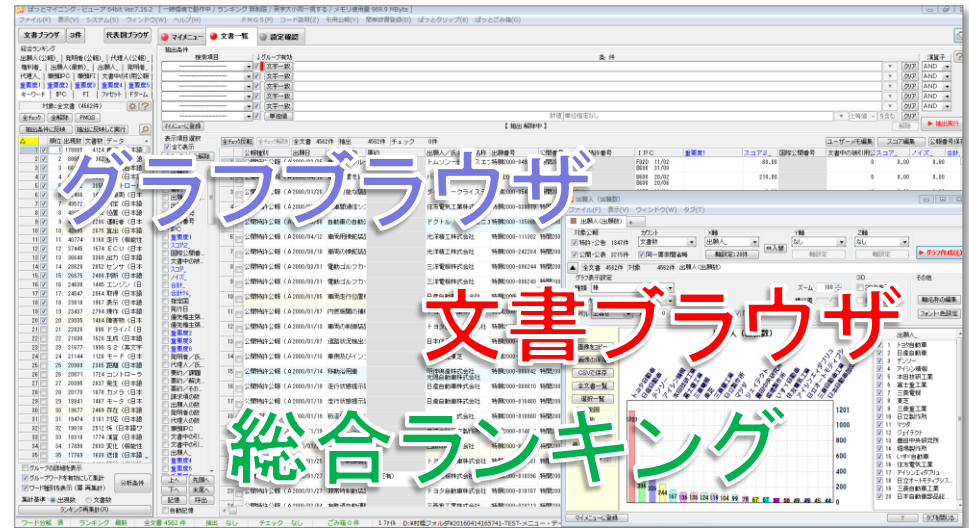

# ぱっとマイニング・ビューアとは

## ▶ では、【ぱっとマイニング・ビューア】っていったい何？

- 【ぱっとマイニング・ビューア】は、【ぱっとマイニングJP】用分析結果閲覧システムとして誕生致しました。【ぱっとマイニングJP】からエクスポートしたデータを、【ぱっとマイニング・ビューア】で簡単に再現することができます。
- データを読み込み、設定やマイメニューの移行を行なうことによって、【ぱっとマイニングJP】で描いたグラフをプレゼンや検索のために再現いただけます。また、文書の検索や、データから見たキーワード等のランキングの表示にもご活用いただくことができます。